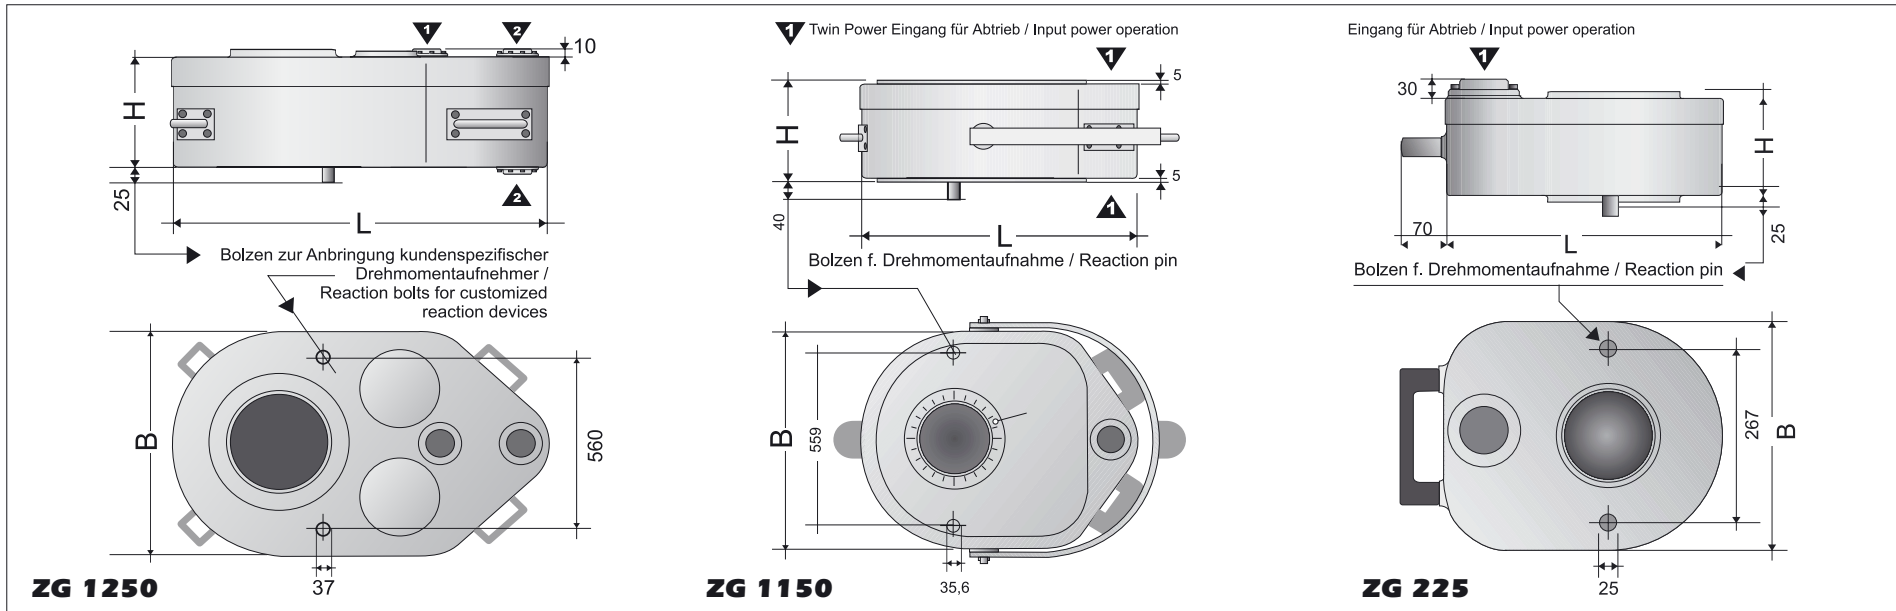

# alkitronic® - ZG.. / Zentralgetriebe / Central Gearing

Serie / series	ZG	Type	ZG 1250	ZG 1150	ZG 225
$M_D$ ca./approx.		Nm	160000	115000	22500
Höhe / height	H	mm	200	240	150
Breite / width	B	mm	700	700	350
Länge / length	L	mm	950	900	430
Gewicht / weight		kg	278	192	58